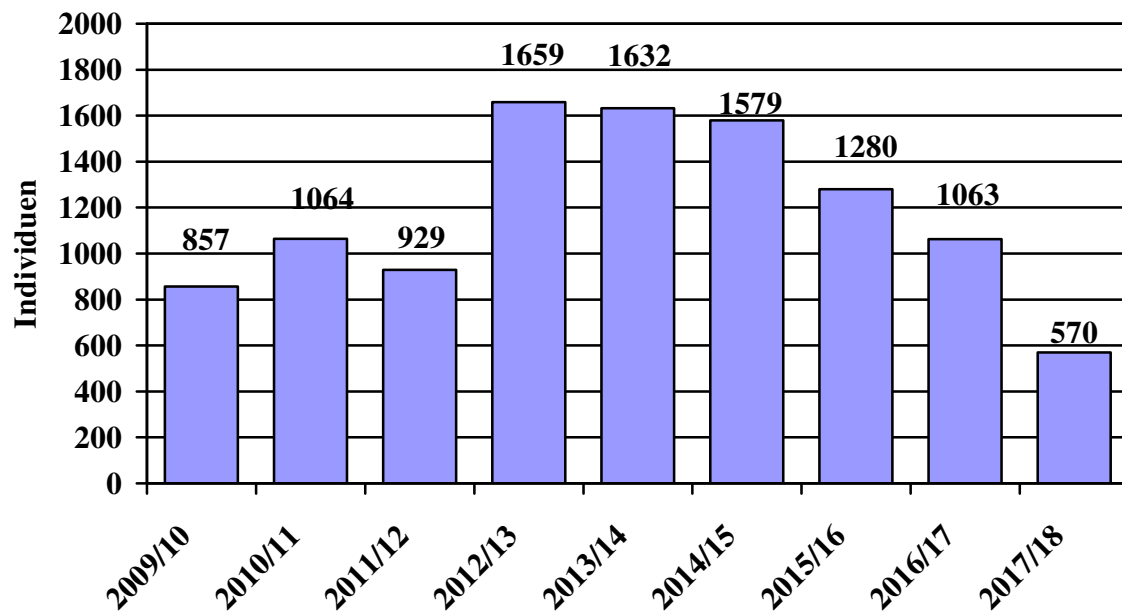

Ergebnisse der Wasservogelzählungen im Winterhalbjahr 2017/2018

In der Saison 2017/2018 konnte an den beiden Terminen im September und April nicht gezählt werden. Dies ist aber auf Grundlage unserer langjährigen Erfahrungen, wonach in diesen beiden Monaten stets die wenigsten Vögel anwesend sind, nicht der alleinige Grund für die niedrigste Summe der festgestellten Wasservögel in den letzten 10 Jahren. Auch die Vereisung der Seen im Februar und März hat mit dazu beigetragen.

Ungeachtet dessen sind jedoch die Zahlen der Wasservögel in unserem Zählgebiet am Angelweiher und See am Goldberg aufgrund weiträumig abnehmender Brutbestände zum Teil sehr stark zurück gegangen (Krickente, Stockente, Tafelente und Blässhuhn).

Mitte Februar war der Angelweiher fast vollständig zugefroren. An der kleinen offenen Stelle hat sich ein Trupp Stockenten *Anas platyrhynchos* aufgehalten. Der See am Goldberg war komplett vereist.

Fotos: P. Erlemann, 18.2.2018

Am vereisten Ufer zeigte sich eine Große Rohrdommel *Botaurus stellaris* völlig frei.

Foto: P. Erlemann, 18.2.2018

Summen der gezählten Wasservögel von 2010 bis 2018,
ohne Gänse

Die Ergebnisse im Einzelnen: